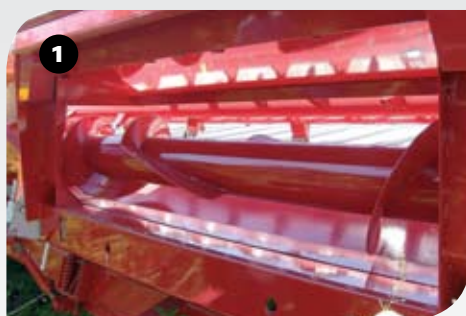

CABEZAL GIRASOLERO GXIII

- ❶ Adaptador Intercambiable
- ❷ Opcional remolque con actuador hidráulico (2 ejes)
- ❸ Patines de Protección
- ❹ Remolque con actuador mecánico (2 ejes)
- ❺ Posición de transporte

Medidas Disponibles: **70 cm:** 8 / 9 / 10 / 12 / 14 / 16 / 18 surcos | **52,5 cm:** 13 / 16 / 19 / 21 / 24 surcos

Maizco

MÁS PRODUCCIÓN EN TU CAMPO.

Ruta Nac. Nº 8 - Km. 411,060 - X2624WCA Arias
Córdoba - Argentina - Tel: (03468) 440347 / 440330
/ 440171 / 441243 / 441124 - Fax: (03468) 440082
E-mail: ventas@maizco.com.ar
www.maizco.com.ar